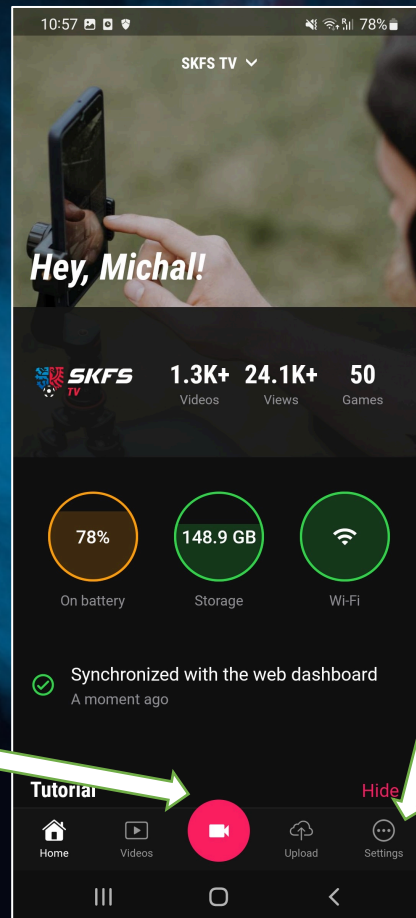

DOMÁCÍ OBRAZOVKA

SPUSTIT NATÁČENÍ