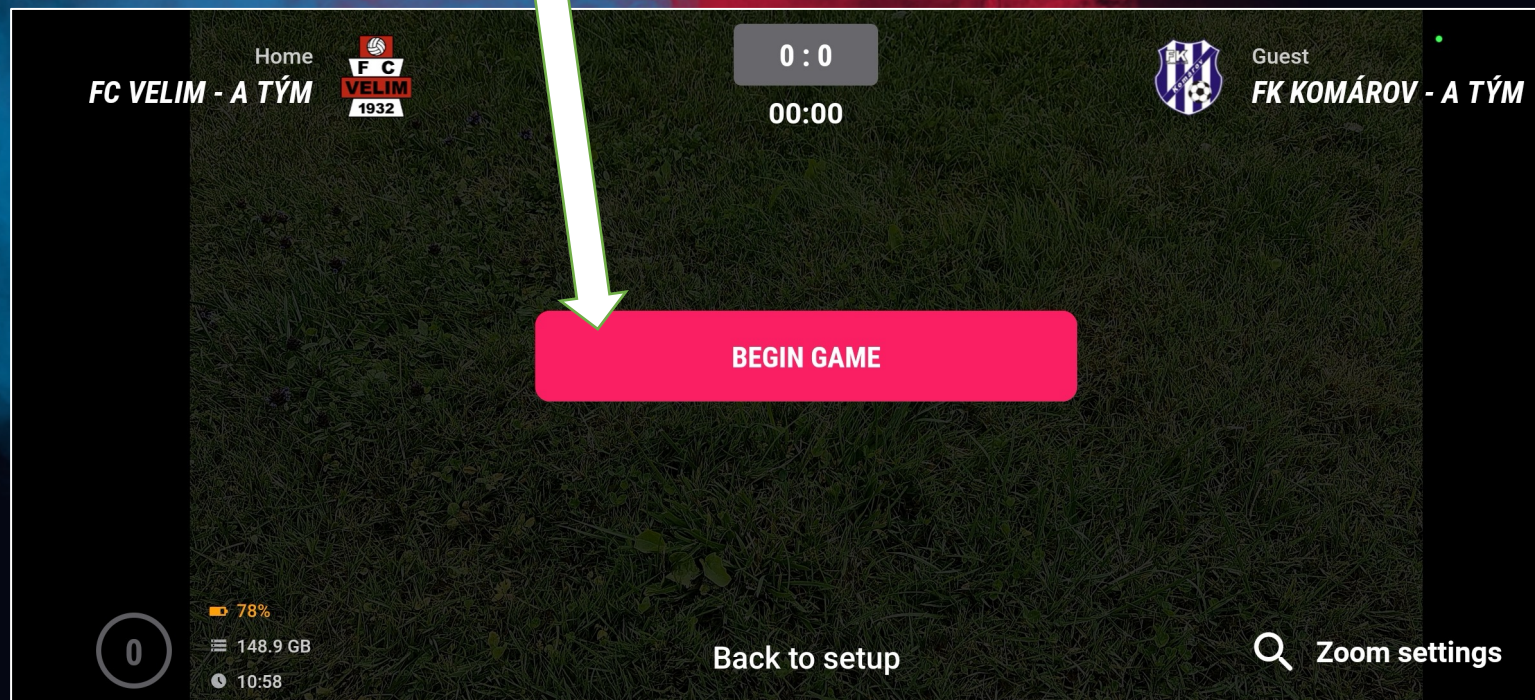

# APLIKACE PRO NATÁČENÍ

VYBRAT SOUTĚŽ

DOMÁCÍ  
TÝM

HOSTUJÍCÍ  
TÝM

# APLIKACE PRO NATÁČENÍ

The screenshot displays a soccer match interface with the following elements:

- Home Team:** FC VELIM - A TÝM (Logo: FC VELIM 1932)
- Score:** 0:0
- Time:** 00:07
- Guest Team:** FK KOMÁROV - A TÝM (Logo: FK KOMÁROV)
- Navigation Buttons:**
  - Left: **SPECIÁLNÍ MOMENTY (highlights) DOMÁCÍ TÝM** (Home Team Highlights)
  - Right: **SPECIÁLNÍ MOMENTY (highlights) HOSTUJÍCÍ TÝM** (Away Team Highlights)
- Bottom Bar:**
  - Left: Battery icon (77%), storage (146.9 GB), and time (10:58)
  - Center: **Pause game** button
  - Right: **Zoom in** button