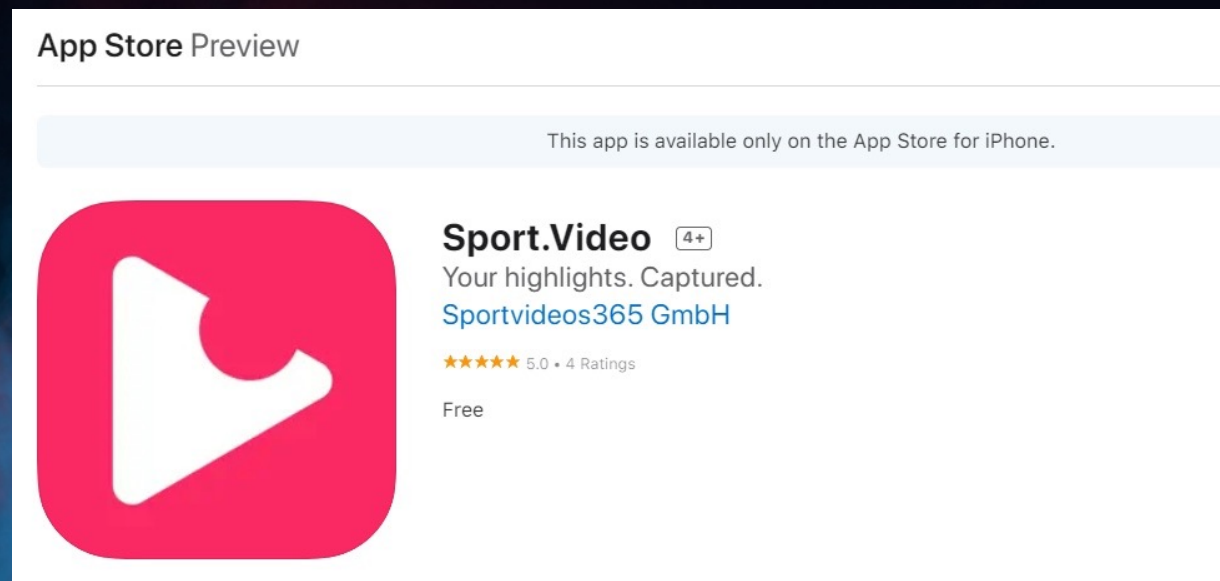

APLIKACE

1. NAINSTALUJTE DO MOBILU PRO APPLE NEBO ANDROID
2. OTEVŘETE A PŘIHLASTE SE PŘES PŘIHLAŠOVACÍ ÚDAJE
3. V NASTAVENÍ SI ZKONTROLUJTE UKLÁDÁNÍ VIDEÍ DO MOBILU A DALŠÍ VYCHYTÁVKY A MŮŽETE NATÁČET