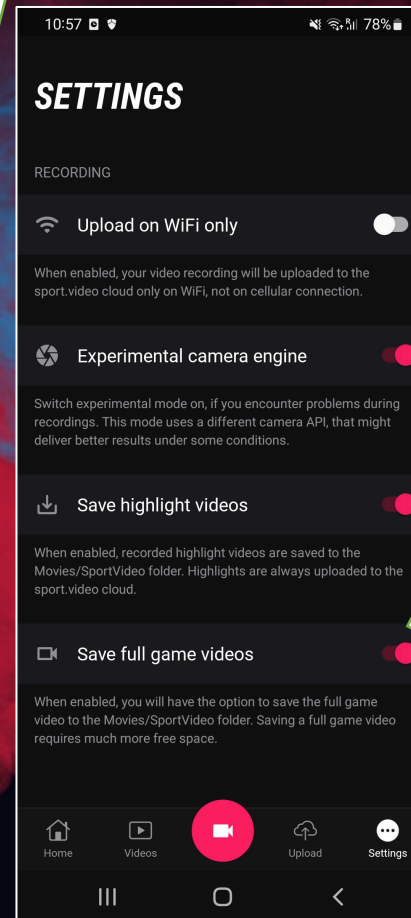

NASTAVENÍ

DŮLEŽITÉ PRO ULOŽENÍ CELÉHO ZÁZNAMU DO MOBILU